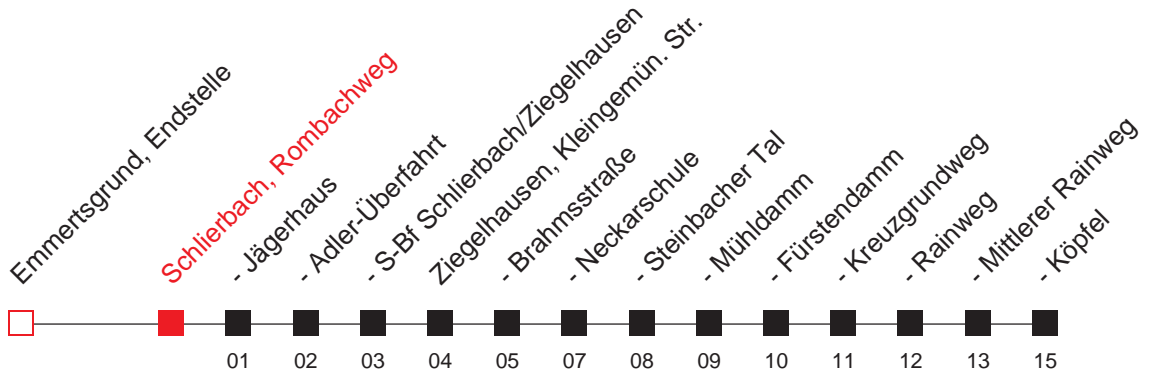

FAHRPLAN

Gültig ab 10.06.2012 - alle Angaben ohne Gewähr - 1285 / Schlierbach, Rombachweg

Handy: <http://mobil.vrn.de> Internet: <http://www.vrn.de>

<http://m.vrn.de/1285>

Richtung:
Ziegelhausen, Köpfel
nicht 26.7.-29.7. und 30.7.-9.9.12

33

Uhr	Montag - Freitag
5	36
6	06 26 46
7	06 26 46
8	06 26 46
9	06 26 46
10	06 26 46
11	06 26 46
12	06 26 46
13	06 26 46
14	06 26 46
15	06 26 46
16	06 26 46
17	06 26 46
18	06 26 46
19	06 26 46
20	06 26 46
21	08 38
22	08 38
23	08 38
0	08