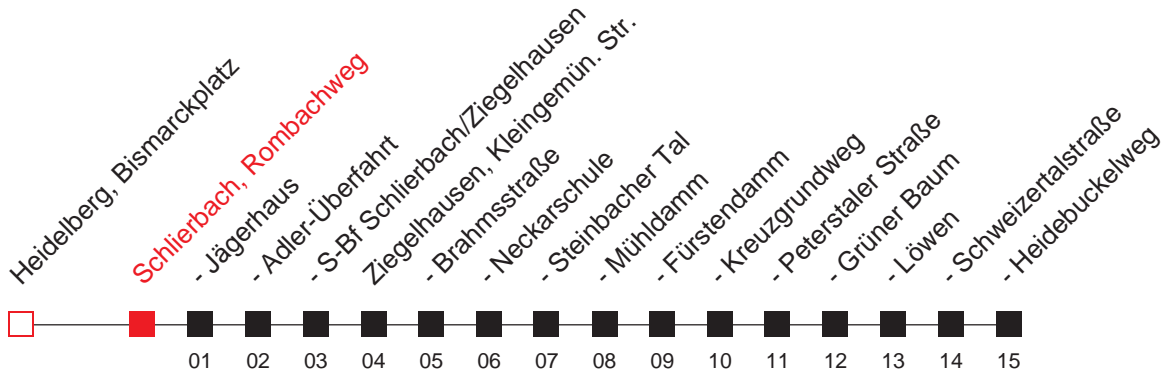

FAHRPLAN

Gültig ab 10.06.2012 - alle Angaben ohne Gewähr - 1285 / Schlierbach, Rombachweg

Handy: <http://mobil.vrn.de> Internet: <http://www.vrn.de>

<http://m.vrn.de/1285>

Richtung:
Ziegelhausen, Heidebuckelweg

14

Uhr	Montag - Freitag
3	
4	
5	
6	
7	
8	
9	
10	
11	
12	
13	
14	
15	
16	
17	
18	
19	
20	
21	
22	
23	
0	
1	11
2	11^A

Uhr	Samstag
3	11
4	11
5	
6	
7	
8	
9	
10	
11	
12	
13	
14	
15	
16	
17	
18	
19	
20	
21	
22	
23	
0	
1	11^B
2	11^B

Uhr	Sonn- und Feiertag
3	11
4	11
5	
6	
7	
8	
9	
10	
11	
12	
13	
14	
15	
16	
17	
18	
19	
20	
21	
22	
23	
0	
1	11
2	

Fahrten, die vor 03.00 Uhr beginnen, werden dem Vortag zugeordnet.

A: nur Nächte Fr/Sa und vor Wochenfeiertagen, auch Gründonnerstag/Karfreitag

B: nur Nächte Samstag/Sonntag