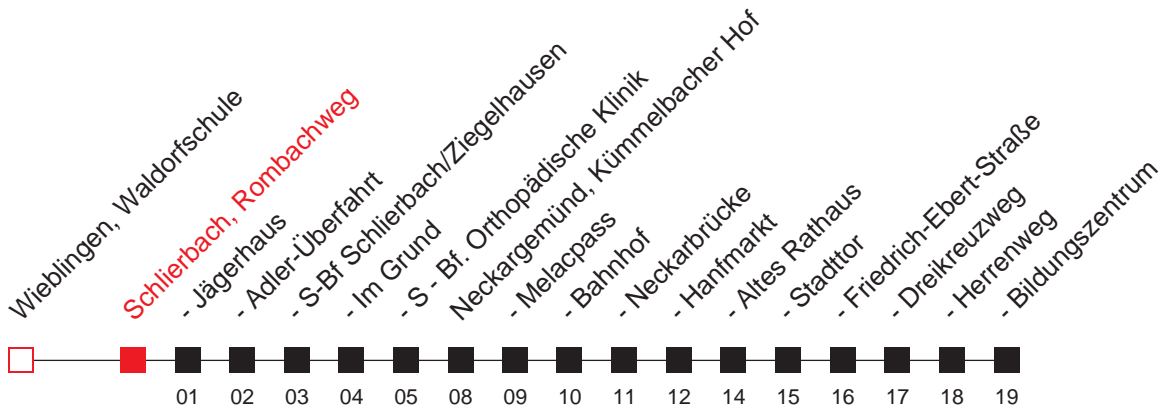

FAHRPLAN

Gültig ab 10.06.2012 - alle Angaben ohne Gewähr - 1285 / Schlierbach, Rombachweg

Handy: <http://mobil.vrn.de> Internet: <http://www.vrn.de>

<http://m.vrn.de/1285>

Richtung:
Neckargemünd, Bildungszentrum
bis 9.9.12

35

Uhr	Montag - Freitag
4	40
5	10 33 53
6	13 33 53
7	13 33 53
8	13 33 53
9	13 33 53
10	13 33 53
11	13 33 53
12	13 33 53
13	13 33 53
14	13 33 53
15	13 33 53
16	13 33 53
17	13 33 53
18	13 33 53
19	13 33 53
20	13 51
21	51
22	51
23	51
0	21

Uhr	Samstag
4	
5	21 51
6	21 51
7	21 51
8	21 41 51
9	13 33 53
10	13 33 53
11	13 33 53
12	13 33 53
13	13 33 53
14	13 33 53
15	13 33 53
16	13 33 53
17	13 33 53
18	13 33 53
19	13 33 53
20	13 51
21	51
22	51
23	51
0	21

Uhr	Sonn- und Feiertag
4	
5	
6	
7	51
8	51
9	51
10	51
11	51
12	21 51
13	21 51
14	21 51
15	21 51
16	21 51
17	21 51
18	21 51
19	21 51
20	21 51
21	51
22	51
23	51
0	21

Ab 10. September 2012 können die Haltestellen Hanfmarkt und Altes Rathaus Richtung Bildungszentrum nicht angefahren werden