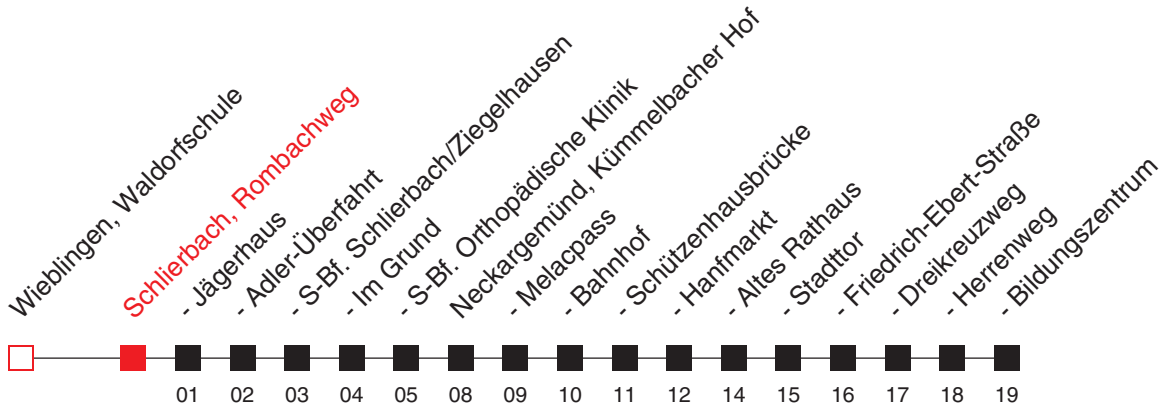

Uhr	Sonn- und Feiertag
5	
6	
7	08 36
8	06 36
9	06 36
10	06 36
11	06 39
12	09 39
13	09 39
14	09 39
15	09 39
16	09 39
17	09 39
18	09 39
19	09 39
20	06 36
21	06 36
22	06 36
23	06 36
0	06

Am 24. und 31.12. Verkehr wie an Samstagen.

FAHRPLAN

Gültig ab 22.08.2018 / Angaben ohne Gewähr / Schlierbach, Rombachweg

Handy: <http://mobil.vrn.de> Internet: <http://www.vrn.de>

<http://m.vrn.de/1285>

Richtung:
Neckargemünd, Bildungszentrum

35

Uhr	Montag - Freitag	Uhr	Samstag	Uhr	Sonn- und Feiertag
4	40	4		4	
5	10 34 54	5	19 49	5	
6	14 34 54	6	19 49	6	
7	14 34 54	7	19 49	7	49
8	14 34 54	8	19 39 49	8	49
9	14 34 54	9	14 34 54	9	49
10	14 34 54	10	14 34 54	10	49
11	14 34 54	11	14 34 54	11	49
12	14 34 54	12	14 34 54	12	19 49
13	14 34 54	13	14 34 54	13	19 49
14	14 34 54	14	14 34 54	14	19 49
15	14 34 54	15	14 34 54	15	19 49
16	14 34 54	16	14 34 54	16	19 49
17	14 34 54	17	14 34 54	17	19 49
18	14 34 54	18	14 34 54	18	19 49
19	14 34 54	19	14 34 54	19	19 49
20	14 49	20	14 49	20	19 49
21	49	21	49	21	49
22	49	22	49	22	49
23	49	23	49	23	49
0	19	0	19	0	19

FAHRPLAN

Gültig ab 06.08.2018 / Angaben ohne Gewähr / Schlierbach, Rombachweg

Handy: <http://mobil.vrn.de> Internet: <http://www.vrn.de>

<http://m.vrn.de/1285>

Richtung:
Ziegelhausen, Heidebuckelweg

14

Uhr	Montag - Freitag
3	
4	
5	
6	
7	
8	
9	
10	
11	
12	
13	
14	
15	
16	
17	
18	
19	
20	
21	
22	
23	
0	49
1	19 ^A 49 ^A
2	49 ^A