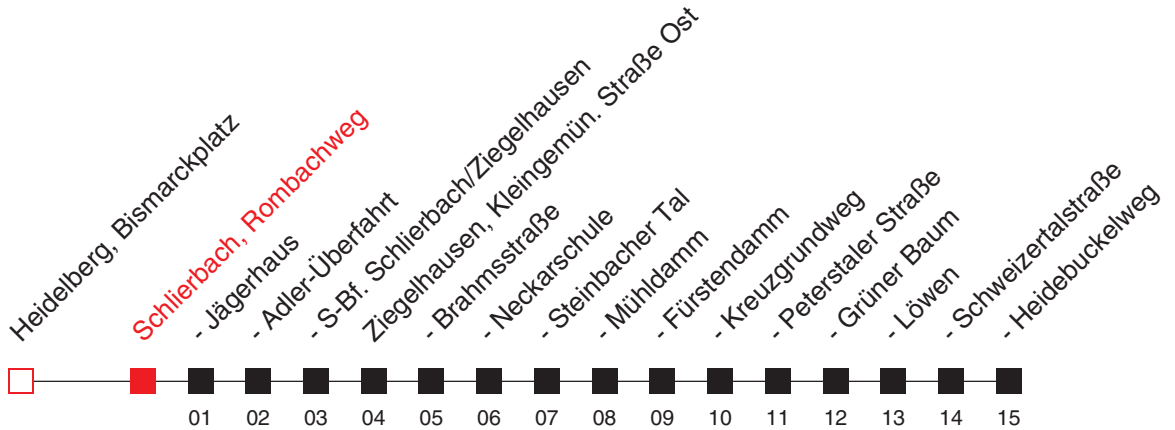

Uhr	Sonn- und Feiertag
5	
6	
7	08 36
8	06 36
9	06 36
10	06 36
11	06 39
12	09 39
13	09 39
14	09 39
15	09 39
16	09 39
17	09 39
18	09 39
19	09 39
20	06 36
21	06 36
22	06 36
23	06 36
0	06

Am 24. und 31.12. Verkehr wie an Samstagen.

FAHRPLAN

Gültig ab 22.08.2018 / Angaben ohne Gewähr / Schlierbach, Rombachweg

Handy: <http://mobil.vrn.de> Internet: <http://www.vrn.de>

<http://m.vrn.de/1285>

Richtung:
Neckargemünd, Bildungszentrum

35

Uhr	Montag - Freitag	Uhr	Samstag	Uhr	Sonn- und Feiertag
4	40	4		4	
5	10 34 54	5	19 49	5	
6	14 34 54	6	19 49	6	
7	14 34 54	7	19 49	7	49
8	14 34 54	8	19 39 49	8	49
9	14 34 54	9	14 34 54	9	49
10	14 34 54	10	14 34 54	10	49
11	14 34 54	11	14 34 54	11	49
12	14 34 54	12	14 34 54	12	19 49
13	14 34 54	13	14 34 54	13	19 49
14	14 34 54	14	14 34 54	14	19 49
15	14 34 54	15	14 34 54	15	19 49
16	14 34 54	16	14 34 54	16	19 49
17	14 34 54	17	14 34 54	17	19 49
18	14 34 54	18	14 34 54	18	19 49
19	14 34 54	19	14 34 54	19	19 49
20	14 49	20	14 49	20	19 49
21	49	21	49	21	49
22	49	22	49	22	49
23	49	23	49	23	49
0	19	0	19	0	19

FAHRPLAN

Gültig ab 06.08.2018 / Angaben ohne Gewähr / Schlierbach, Rombachweg

Handy: <http://mobil.vrn.de> Internet: <http://www.vrn.de>

<http://m.vrn.de/1285>

Richtung:
Ziegelhausen, Heidebuckelweg

14

Uhr	Montag - Freitag
3	
4	
5	
6	
7	
8	
9	
10	
11	
12	
13	
14	
15	
16	
17	
18	
19	
20	
21	
22	
23	
0	49
1	19 ^A 49 ^A
2	49 ^A