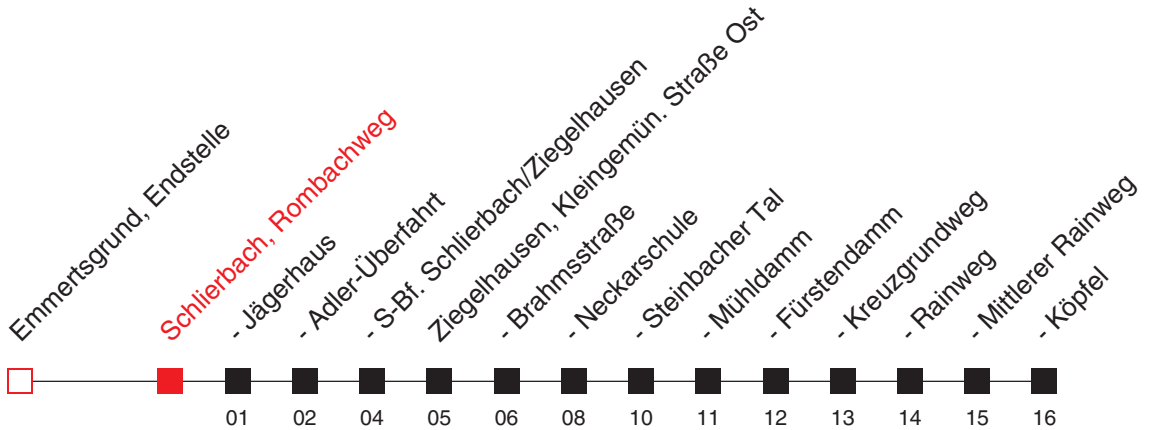

FAHRPLAN

Gültig von 01.10.2018 bis 23.11.2018 / Angaben ohne Gewähr / Schlierbach, Rombachweg Handy: <http://mobil.vrn.de> Internet: <http://www.vrn.de>

<http://m.vrn.de/1285>

Richtung:
Ziegelhausen, Köpfel

33

Uhr	Montag - Freitag
5	37
6	07 27 47
7	07 27 47
8	07 27 47
9	07 27 47
10	07 27 47
11	07 27 47
12	07 27 47
13	07 27 47
14	07 27 47
15	07 27 47
16	07 27 47
17	07 27 47
18	07 27 47
19	07 27 47
20	07 27 47
21	06 36
22	06 36
23	06 36
0	06

Uhr	Sonn- und Feiertag
5	
6	
7	08 36
8	06 36
9	06 36
10	06 36
11	06 39
12	09 39
13	09 39
14	09 39
15	09 39
16	09 39
17	09 39
18	09 39
19	09 39
20	06 36
21	06 36
22	06 36
23	06 36
0	06

Am 24. und 31.12. Verkehr wie an Samstagen.