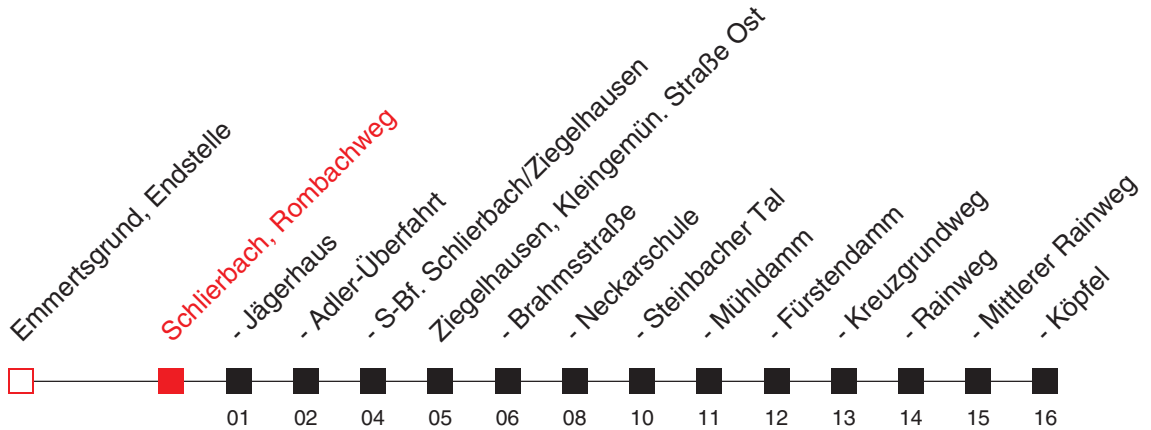

FAHRPLAN

Gültig ab 11.09.2019 / Angaben ohne Gewähr / Schlierbach, Rombachweg

Handy: <http://mobil.vrn.de> Internet: <http://www.vrn.de>

<http://m.vrn.de/1285>

Richtung:
Ziegelhausen, Köpfel

33

Uhr	Montag - Freitag			
5	37			
6	07	27	47	
7	07	27	47	
8	07	27	47	
9	07	27	47	
10	07	27	47	
11	07	27	47	
12	07	27	47	
13	07	19 ^{A,B} _C	27	47
14	07	27	47	
15	07	27	47	
16	07	27	47	
17	07	27	47	
18	07	27	47	
19	07	27	47	
20	07	27	47	
21	06	36		
22	06	36		
23	06	36		
0	06			

Uhr	Samstag			
5	36			
6	06	36		
7	06	36		
8	06	36	56	
9	06	36	56	
10	07	27	47	
11	07	27	47	
12	07	27	47	
13	07	27	47	
14	07	27	47	
15	07	27	47	
16	07	27	47	
17	07	27	47	
18	07	27	47	
19	07	27	47	
20	07	27	47	
21	06	36		
22	06	36		
23	06	36		
0	06			

Uhr	Sonn- und Feiertag		
5			
6			
7	06	36	
8	06	36	
9	06	36	
10	06 ^D	36 ^D	
11	06 ^D	39 ^D	
12	09 ^D	39 ^D	
13	09 ^D	39 ^D	
14	09	39	
15	09	39	
16	09	39	
17	09	39	
18	09	39	
19	09	39	
20	06	36	
21	06	36	
22	06	36	
23	06	36	
0	06		

Am 24. und 31.12. Verkehr nach Sonderfahrplan.

A: bis Ziegelhausen, Neckarschule **B:** nur an Schultagen **C:** als Linie 33E **D:** fährt ab Mombertplatz als Linie 27 über Haselnussweg bis Rohrbach Süd, ab Rohrbach Süd weiter als Linie 33