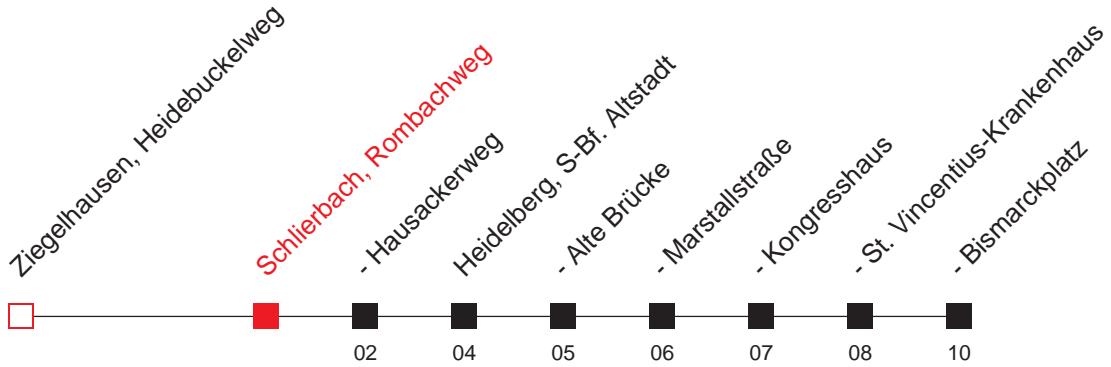

<http://m.vrn.de/1285>

Richtung:
Wieblingen, Nord
ab 10.9.12

35

34

Uhr	Montag - Freitag		
5	21	51 ^B	
6	21 ^B	41 ^B	
7	01 ^B	21 ^B	41 ^B
8	01 ^B	21 ^B	41 ^B
9	01	21	41
10	01	21	41
11	01 ^B	21 ^B	41 ^B
12	01 ^B	21 ^B	41 ^B
13	01 ^B	21 ^B	41 ^B
14	01 ^B	21 ^B	41 ^B
15	01 ^B	21 ^B	41 ^B
16	01 ^B	21 ^B	41 ^B
17	01	21	41
18	01	21	41
19	01	21	41
20	01	21	41 57
21	27		
22	27		
23	27		
0	27 ^A	57 ^A	

Richtung Bildungszentrum nicht angefahren werden

Fahrten ohne Zielangabe verkehren bis Wieblingen, Nord

A : bis Heidelberg, Betriebshof

B : bis Wieblingen, Waldorfschule

FAHRPLAN

Gültig ab 10.06.2012 - alle Angaben ohne Gewähr - 1285 / Schlierbach, Rombachweg

Handy: <http://mobil.vrn.de> Internet: <http://www.vrn.de>

<http://m.vrn.de/1285>

Richtung:
Heidelberg, Bismarckplatz

14

Uhr	Montag - Freitag
3	
4	
5	
6	
7	
8	
9	
10	
11	
12	
13	
14	
15	
16	
17	
18	
19	
20	
21	
22	
23	
0	
1	43
2	43 ^A