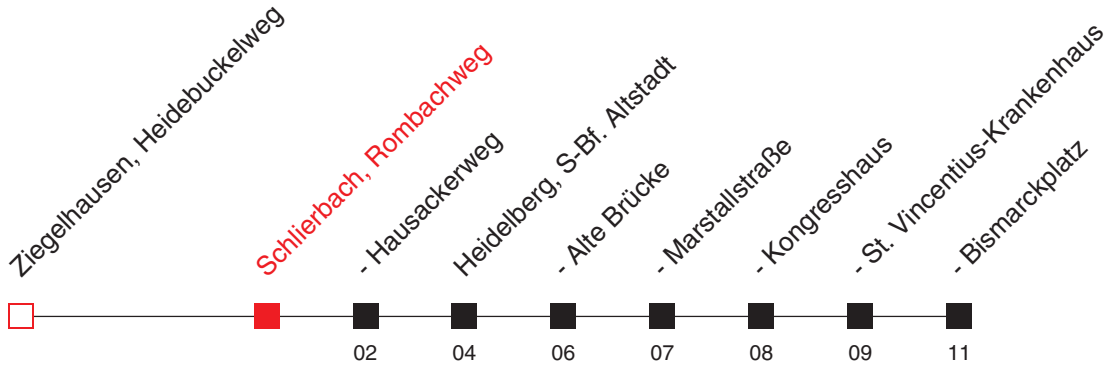

Richtung:
Wieblingen, Nord

35

Uhr		Montag - Freitag		Uhr		Samstag		Uhr		Sonn- und Feiertag	
5	21 ^C 51 ^C			5	57			5			
6	21 ^C 41 ^C			6	27 57			6			
7	01 ^C 21 ^C 41 ^C			7	27 57			7			
8	01 ^C 21 ^C 41 ^C			8	27 57			8	27		
9	01 21 41			9	21 41			9	27		
10	01 21 41			10	01 21 41			10	27		
11	01 ^C 21 ^C 41 ^C			11	01 21 41			11	27		
12	01 ^C 21 ^C 41 ^C			12	01 21 41			12	27 57		
13	01 ^C 21 ^C 41 ^C			13	01 21 41			13	27 57		
14	01 ^C 21 ^C 41 ^C			14	01 21 41			14	27 57		
15	01 ^C 21 ^C 41 ^C			15	01 21 41			15	27 57		
16	01 ^C 21 ^C 41 ^C			16	01 21 41			16	27 57		
17	01 21 41			17	01 21 41			17	27 57		
18	01 21 41			18	01 21 41			18	27 57		
19	01 21 41			19	01 21 41			19	27 57		
20	01 21 41 57			20	01 21 41 57			20	27 57		
21	27			21	27			21	27		
22	27			22	27			22	27		
23	27			23	27			23	27		
0	27 ^A 57 ^B			0	27 ^A 57 ^A			0	27 ^A 57 ^B		

Fahrten ohne Zielangabe verkehren bis Wieblingen, Nord **A**: bis Heidelberg, Bismarckplatz **B**: bis Heidelberg, Betriebshof **C**: bis Wieblingen, Waldorfschule

FAHRPLAN

Gültig ab 06.08.2018 / Angaben ohne Gewähr / Schlierbach, Rombachweg

Handy: <http://mobil.vrn.de> Internet: <http://www.vrn.de>

<http://m.vrn.de/1285>

14

Richtung:
Heidelberg, Bismarckplatz

Uhr	Montag - Freitag
3	
4	
5	
6	
7	
8	
9	
10	
11	
12	
13	
14	
15	
16	
17	
18	
19	
20	
21	
22	
23	
0	
1	23
2	23 ^A